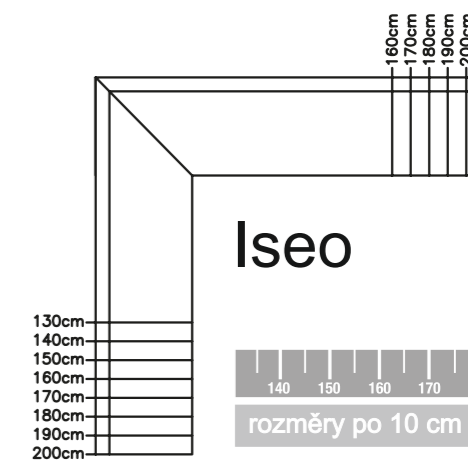

ISEO

▲ Vyobrazení: Provedení jádrový buk, lak s efektem navoskované plochy.

Rohová lavice model Iseo, 150 x 190 cm (není pravo-levá),
sedák i opěrák z masivního dřeva,
stůl model Iseo, 125 x 85 cm,
masivní deska stolu,
židle model Iseo, sedák i opěrák z masivního dřeva.

Vyobrazení: >

Lavice model Iseo, 140 cm,
stůl model Iseo, 135 x 85 cm,
židle model Iseo.

Provedení divoký dub,
lak s efektem navoskované plochy.

▲ Vyobrazení:

Rohová lavice model Iseo, 150 x 190 cm,
není pravo-levá, masivní sedák a opěrák,
čalounění sedáku na padesce,
stůl model Iseo,
125 x 85 cm, masivní deska stolu,
židle model Iseo, sedák i opěrák z masivu,
čalounění sedáku na padesce.
Provedení jádrový buk, lak s efektem navoskované plochy.

Dodáváno v provedení:

jasan jádrový buk divoký dub
lak s efektem navoskované plochy nebo napuštěné olejem

△ Vyobrazení

Rohová lavice model Iseo, 150 x 190 cm, není pravo-levá, masivní sedák a opěrák, čalounění sedáku na padesci, stůl model Iseo, 125 x 85 cm, masivní deska stolu, židle model Iseo, sedák i opěrák z masivu, čalounění sedáku na padesci.

Provedení jasan, lak s efektem navoskované plochy.

△ Vyobrazení:

Rohová lavice model Iseo 150 x 190 cm (není pravo-levá), masivní sedák i opěrák, včetně čalounění sedáku na padesci, stůl model Iseo, 125 x 85 cm, masivní plát stolu, židle model Iseo, sedák i opěrák z masivu včetně čalounění sedáku na padesci.