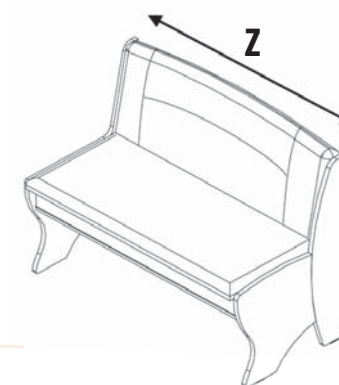

Rohová lavice - rozměry X a Y mohou být totožné, vyberte si je z rozměrové řady daného výrobku (např. BERN 124 x 159 cm):

Berlin	104	109	114	119	124	129	134	139	144	149	154	159	164	174
Madrid	106	111	116	121	126	131	136	141	146	151	156	161	166	176
Baden	108	113	118	123	128	133	138	143	148	153	158	163	168	178
Sevilla	106	111	116	121	126	131	136	141	146	151	156	161	166	176
Dortmund	107	112	117	122	127	132	137	142	147	152	157	162	167	177
Bern	104	109	114	119	124	129	134	139	144	149	154	159	164	174