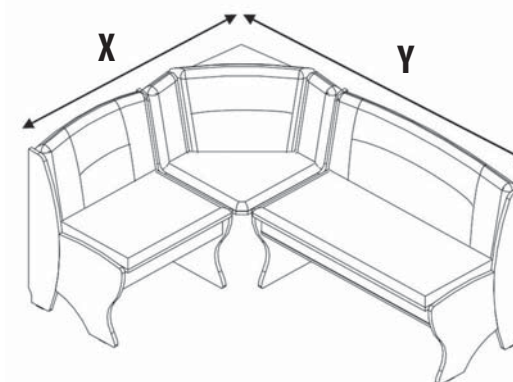

rohová lavice **Berlin**

rohová lavice **Madrid**

rohová lavice **Baden**

rohová lavice **Dortmund**

rohová lavice **Sevilla**

rohová lavice **Bern**

Rozměrová řada

Rohová lavice - rozměry X a Y mohou být totožné, vyberte si je z rozměrové řady daného výrobku (např. BERN 124 x 159 cm):

Celková hloubka lavice je 60 cm, hloubka a výška sezení je 42 cm, celková výška lavice je 84 cm u čalounění B a 87 cm u čalounění A a C.

Lavice dodáváme demontované v kartonech, každou lze složit do levého i pravého rohu.